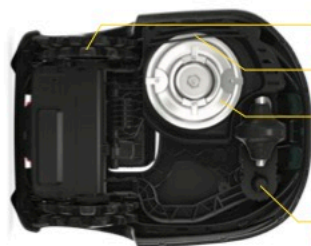

Uniikki reunanleikkaus  
ylittää renkaan leveyden

Kosketusnäyttö korkealla  
resoluutiolla

Patentoiduissa maastoon  
sopivissa pyörissä on  
erinomainen pito

Terän liikkuva jousitus  
varmistaa jopa  
epätasaisen nurmen  
täydellisen leikkuun

Markkinoiden korkein  
leikkuukorkeus

Estesensori:  
lempeä ympäristöään  
kohtaan

## RK - MAILMAANLUOKAN RUOHONLEIKKUUTA!

Tuotetiedot	RK2000	RK1000
Suosittelunurmikonalala [m <sup>2</sup> ]	Jopa 2000 m <sup>2</sup>	Jopa 1000 m <sup>2</sup>
Leikkuuleveys / leikkuukorkeus [mm]	210 / 20-100	210 / 20-100
Osa-alueet / erilliset alueet	4 / 2	4 / 2
Reunalanka [m]	300	225
Tappien määrä	400	300
Moottori	DC Hiiliharjaton	DC Hiiliharjaton
Max. nousu / leikkuualue	45% (24°)	45% (24°)
Max. nousu / reunalanka	20%	20%
Äänenvoimakkuus [dB(A)]	Alle 60dB	Alle 60dB
Leikkuaika [min.]	100-120	50-60
Latausaika [min.]	60-120	60-120
Akun tyyppi	Litiumioni	Litiumioni
Akun kapasiteetti [Ah]	4,9	2,8
Virrankulutus [kWt/kuukausi]	5,1	2,8
UI (näyttö)	4,3" kosketusnäyttö	4,3" kosketusnäyttö
Varkaussuoja	✓	✓
Aikataulutus	✓	✓
Terän liikkuva jousitus	✓	✓
Bluetooth (BLE)	✓	✓
GSM-moduuli	×	×
RoboHome	Ostetaan erikeen	Ostetaan erikeen
Takuu	3 vuotta	3 vuotta

Maastoon sopivat pyörät

Reunanleikkuteknologia

Erikoissuunniteltu terä

Terän liikkuva jousitus

Stop-painike/ kantokahva

Kosketusvärinäyttö

360° estesensori

**Robomow**  
friendly home